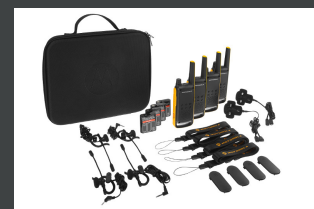

túrázás

biciklizés

hegymászás

snowboarding

DOBOZ TARTALMA

Termékek cikkszámja:

TALKABOUT T82 EXTREME Twin Pack WE: B8P00811YDEMAG

TALKABOUT T82 EXTREME QUAD Pack WE: B8P00811YDEMAQ