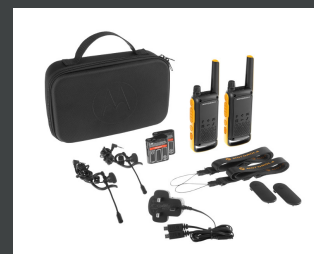

túrázás

biciklizés

hegymászás

snowboarding

DOBOZ TARTALMA

Termékek cikkszámja:

TALKABOUT T82 EXTREME Twin Pack WE: B8P00811YDEMAG

TALKABOUT T82 EXTREME QUAD Pack WE: B8P00811YDEMAQ