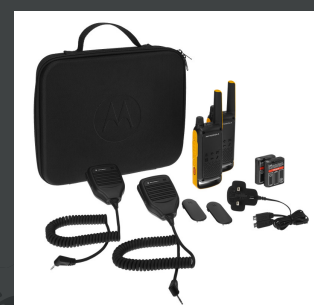

túrázás

biciklizés

hegymászás

snowboarding

DOBOZ TARTALMA

Termékek cikkszámja:

TALKABOUT T82 EXTREME Twin Pack WE: B8P00811YDEMAG

TALKABOUT T82 EXTREME QUAD Pack WE: B8P00811YDEMAQ